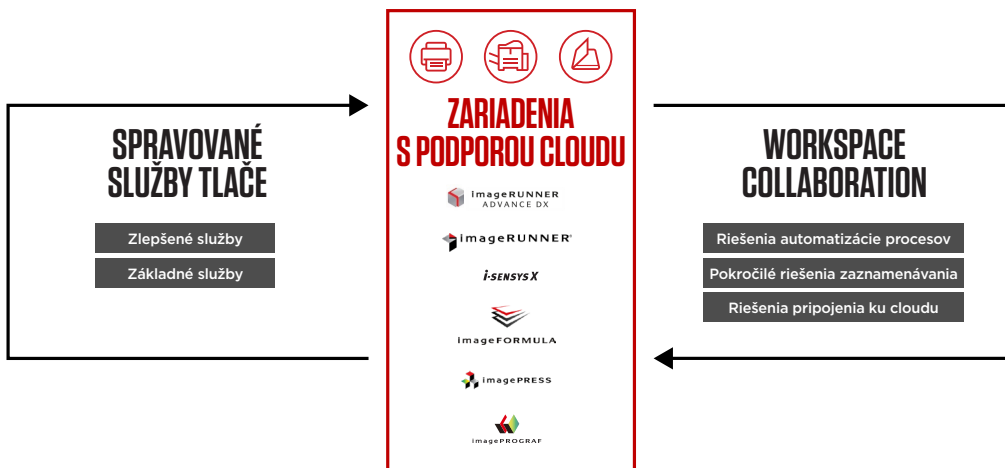

- Rýchlosť tlače: 22 až 35 str./min
- Rýchlosť skenovania: 270 obr./min (A4)

- Jazyky tlače: UFR II, PCL6, Adobe® PostScript®3™
- Rozlíšenie tlače: 1 200 x 1 200

- Prvotriedne rýchlosti tlače a inovatívna technológia skenovania umožňujú vysokú produktivitu.
- Cloudový softvér uniFLOW Online Express pomáha zaisťovať nepretržitú prevádzku hybridných pracovných postupov.
- Pracujte bezpečne a pohodlne v hybridných prostrediach s funkciami zariadenia, ako sú prispôbené používateľské časové osi a ochranná antimikrobiálna vrstva (voliteľná), ako aj mobilná tlač a skenovanie cez aplikácie ako Canon PRINT Business
- Overenie systému pri spustení, program McAfee Embedded Control, TPM 2.0 a SIEM podporujú ochranu dokumentov, sietí a zariadení.
- Rozšírené možnosti dokončovania a podpora viacerých typov papiera zlepšujú manipuláciu s médiami a kvalitu produkcie
- Jednoduchá údržba a použiteľnosť zaručuje spoľahlivosť zariadenia a maximalizuje prevádzkyschopnosť.
- Efektívne digitalizujte dokumenty pomocou automatických pracovných tokov pripojených k aplikáciám, ako je napríklad OneDrive, SharePoint, Concur, DropBox a Microsoft Teams (vyžaduje softvér uniFLOW Online*).
- Tichšia tlač a skenovanie znižujú vplyv na životné prostredie a mieru rušenia na pracovisku.

RIEŠENIA ŠITÉ NA MIERU, KTORÉ SI HRAVO PORADIA S AKOUKOLĽEK VÝZVOU

Služby digitálnej transformácie spoločnosti Canon spájajú náš vynikajúci hardvér a softvér do jedného integrovaného technologického ekosystému navrhnutého tak, aby vám pomohol s transformáciou. Táto ponuka kombinuje riadené tlačové služby a riešenia Workspace Collaboration, vďaka čomu získate prehľad a kontrolu nad celým životným cyklom svojich dokumentov.

Canon Inc.
canon.com

Canon Europe
Canon-europe.com

Slovak edition
© Canon Europa N.V., 2023